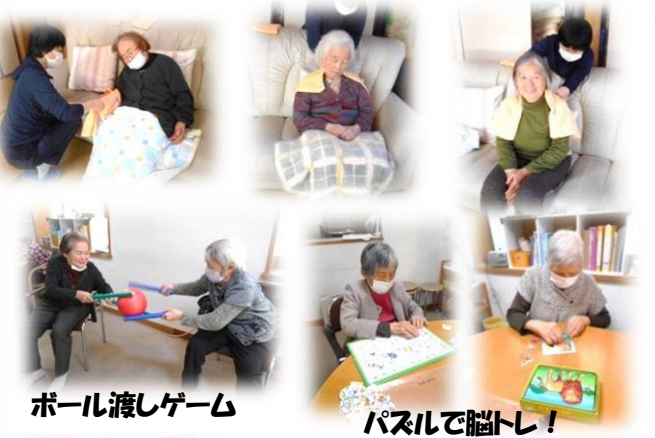

散策

暖かい日も増えてお散歩にでています。
近隣の梅の花がとてもきれいですね。

手作りゆずジャム

みかんの木の庭で採れたゆずをジャムにして、ヨーグルトにかけておやつにみなさんで食べていただきました。甘酸っぱくて美味しいと大好評でした。

体操・マッサージ・レク・生活リハ

マッサージ師による施術を行っています。

ボール渡しゲーム

パズルで脳トレ！